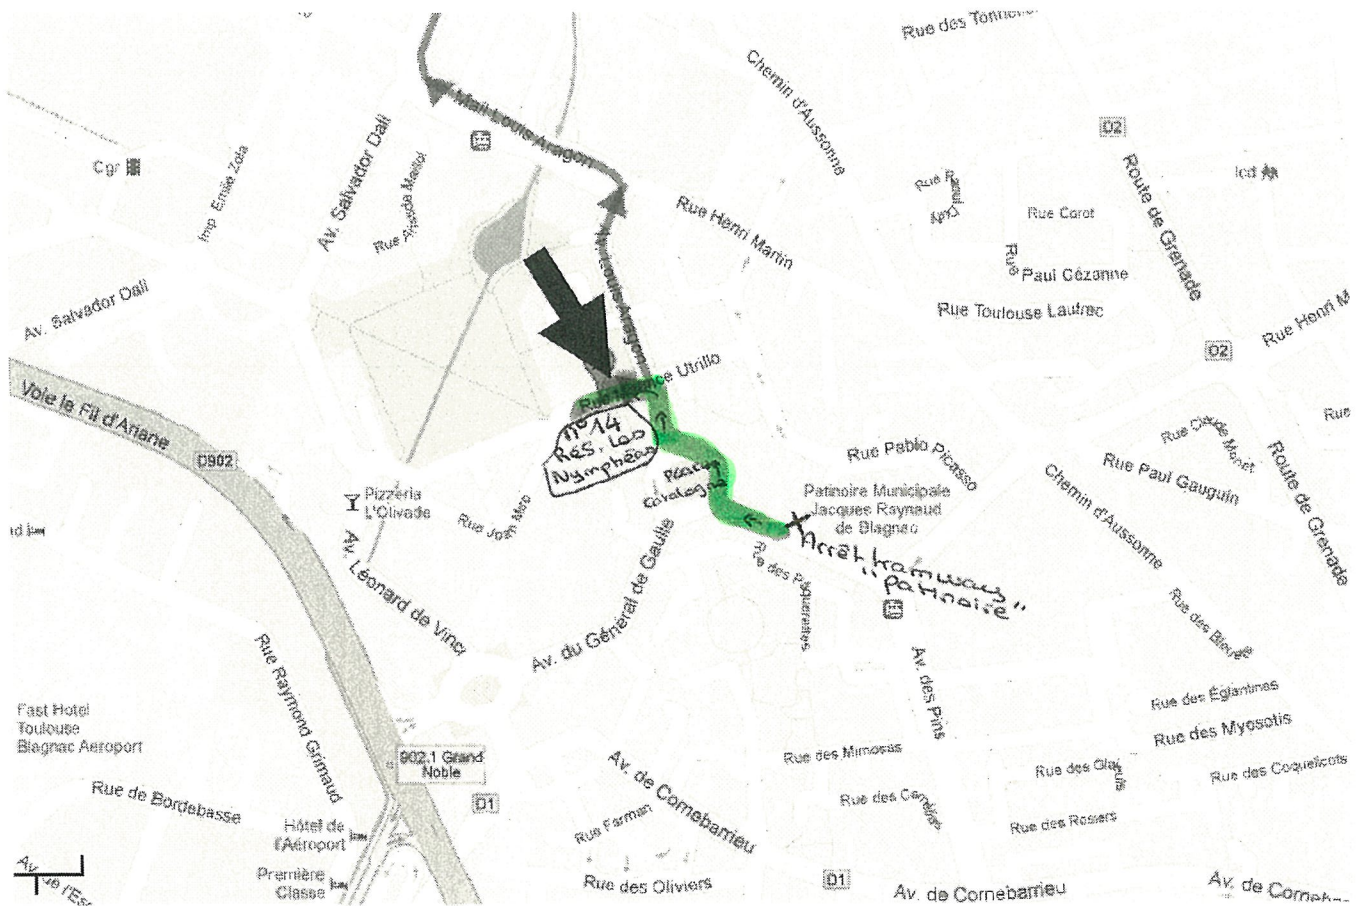

EUROFORMATION
Résidence Les Nymphéas
14 rue Maurice Utrillo
31700 BLAGNAC

➤ Si vous venez en transport en commun : prendre le TRAMWAY T1 – arrêt « Patinoire »

➤ Si vous venez en voiture :

+
BLAGNAC
CORNEBARRIEU

7,4 km Passer par Blagnac
 7,5 km Passer par Toulouse

BLAGNAC

Prendre la sortie **4** et continuer sur **Avenue Claude Gonin** et continuer sur 862 m

D902

4
 SECTEUR
 AÉROPORTUAIRE
 CORNEBARRIEU
 BEAUZELLE
 GRENADE

Prendre la sortie **902.1** et continuer sur **Portes du Bicentenaire de la Révolution Française** et continuer sur 140 m

Au rond-point **Portes du Bicentenaire de la Révolution Française**, continuer tout droit **Avenue du Général de Gaulle** et continuer sur 334 m

902
 Grand Noble
 BLAGNAC-CENTRE
 PLACE DE LA
 RÉVOLUTION

Prendre à droite **Place de Catalogne** et continuer sur 130 m

Prendre à gauche **Avenue Louis Aragon** et continuer sur 71 m

Prendre à gauche **Rue Maurice Utrillo** et continuer sur 85 m